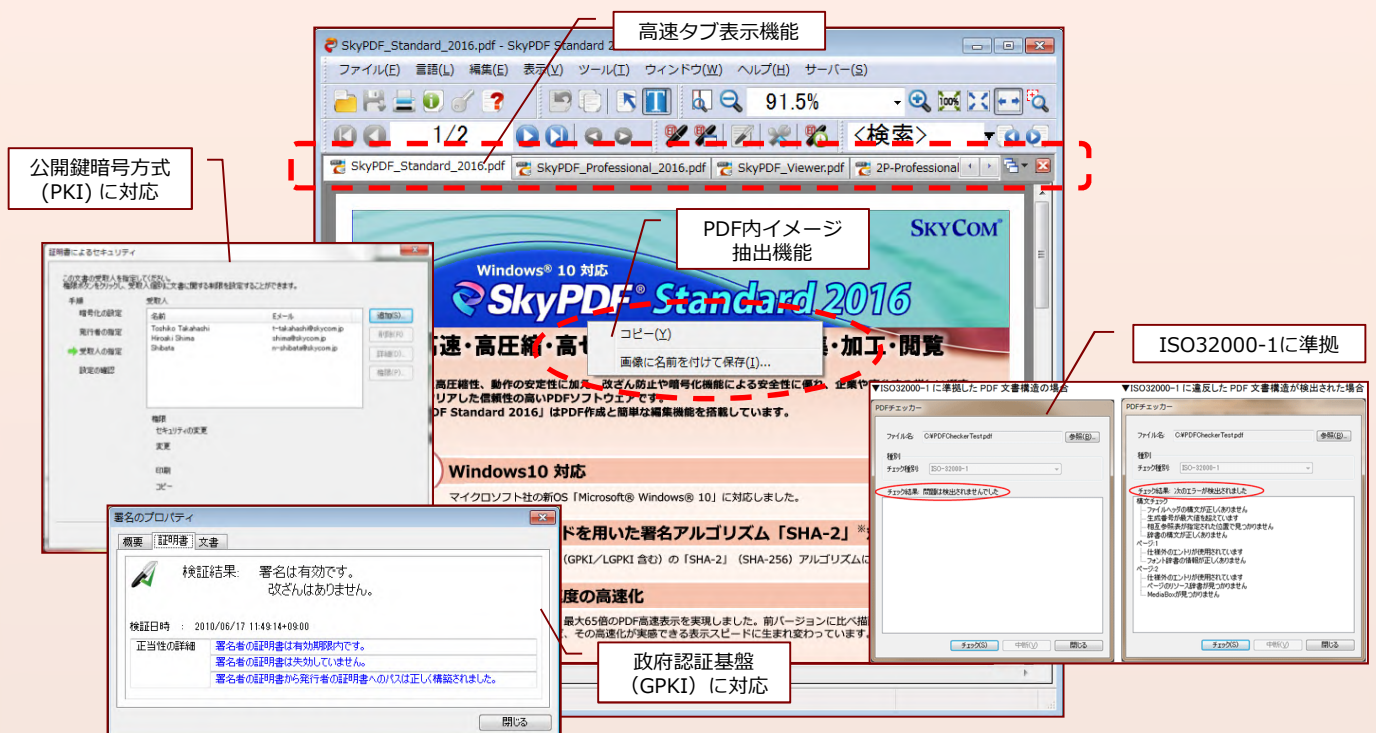

SkyPDF® Standard 2016

高速・高圧縮・高セキュアなPDF作成・編集・加工・閲覧

高速性と高圧縮性、動作の安定性に加え、改ざん防止や暗号化機能による安全性に優れ、企業や官公庁の厳しい選定基準をクリアした信頼性の高いPDFソフトウェアです。

「SkyPDF Standard 2016」はPDF作成と簡単な編集機能を搭載しています。

1

Windows10 対応

マイクロソフト社の新OS「Microsoft® Windows® 10」に対応しました。

2

新たにICカードを用いた署名アルゴリズム「SHA-2」※対応

ICカードを用いた署名（GPKI/LGPKI 含む）の「SHA-2」（SHA-256）アルゴリズムに対応しました。

3

レンダリング速度の高速化

従来表示速度に比べて、最大65倍のPDF高速表示を実現しました。前バージョンに比べ描画量の多いPDFデータになればなるほど、その高速化が実感できる表示スピードに生まれ変わっています。

もっとPDF—用途が広がる新しい機能を追加しました！

☒ 白黒（グレースケール）PDF出力

☒ 画像PDF出力範囲の選択

☒ 圧縮方法自動判定

※ 署名アルゴリズム「SHA-2」（SHA-256）は、電子署名を行うにあたり、暗号化を行い安全性を保障するための暗号方式です。従来の「SHA-1」に比べて、より高度な暗号化方式となることで安全性が向上します。