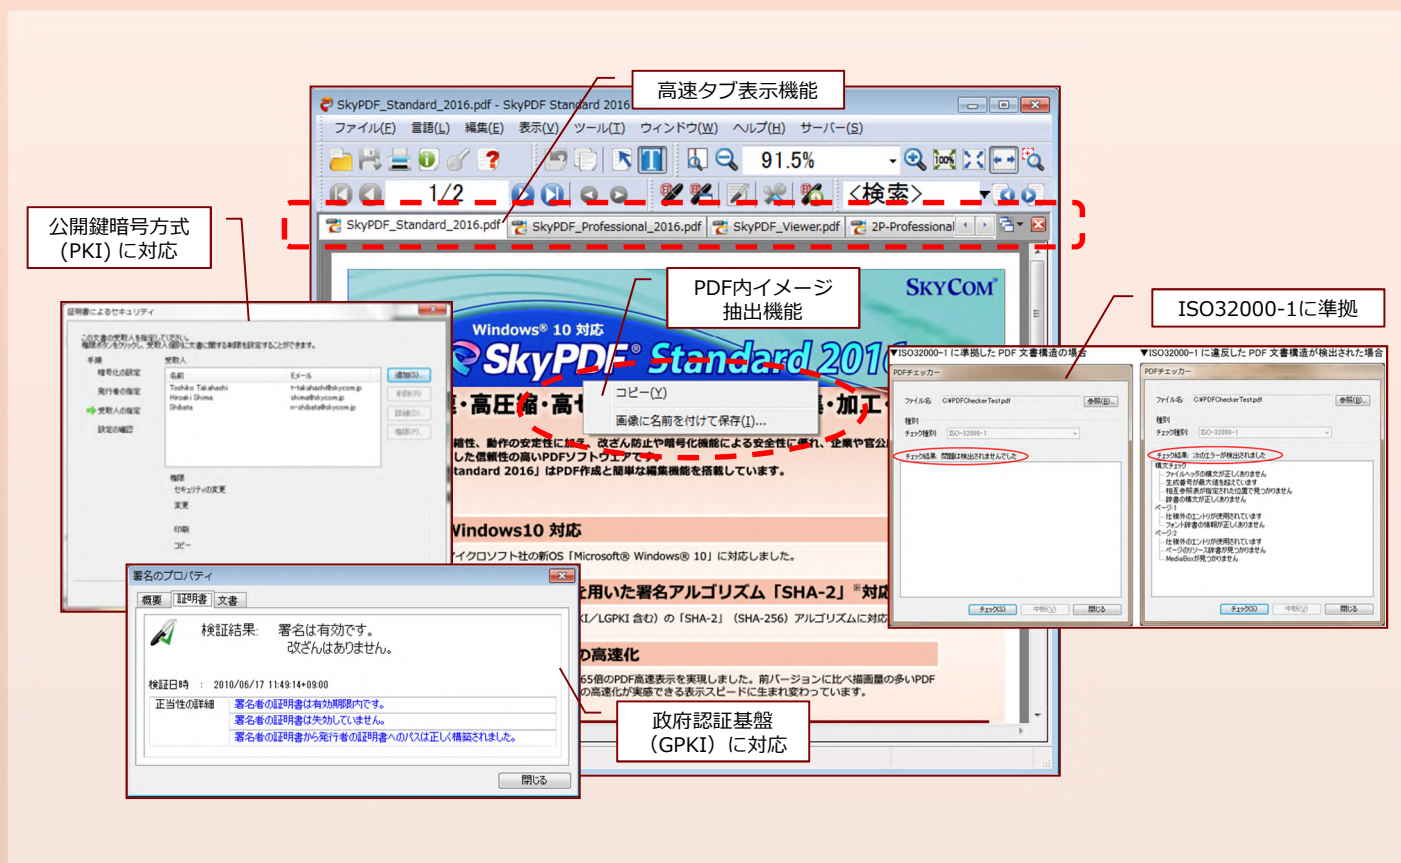

Windows® 10 対応
SkyPDF® Standard 2016

高速・高圧縮・高セキュアなPDF作成・編集・加工・閲覧

高速性と高圧縮性、動作の安定性に加え、改ざん防止や暗号化機能による安全性に優れ、企業や官公庁の厳しい選定基準をクリアした信頼性の高いPDFソフトウェアです。

「SkyPDF Standard 2016」はPDF作成と簡単な編集機能を搭載しています。

1 Windows10 対応

マイクロソフト社の新OS「Microsoft® Windows® 10」に対応しました。

2 新たにICカードを用いた署名アルゴリズム「SHA-2」※対応

ICカードを用いた署名（GPKI/LGPKI 含む）の「SHA-2」（SHA-256）アルゴリズムに対応しました。

3 レンダリング速度の高速化

従来表示速度に比べて、最大65倍のPDF高速表示を実現しました。前バージョンに比べ描画量の多いPDFデータになればなるほど、その高速化が実感できる表示スピードに生まれ変わっています。

もっとPDF—用途が広がる新しい機能を追加しました！

白黒（グレースケール）PDF出力

画像PDF出力範囲の選択

圧縮方法自動判定

※ 署名アルゴリズム「SHA-2」（SHA-256）は、電子署名を行うにあたり、暗号化を行い安全性を保障するための暗号方式です。従来の「SHA-1」に比べて、より高度な暗号化方式となることで安全性が向上します。

ビジネスシーンでのPDF利活用を想定した、セキュアな仕様と利便性の高い機能を実装